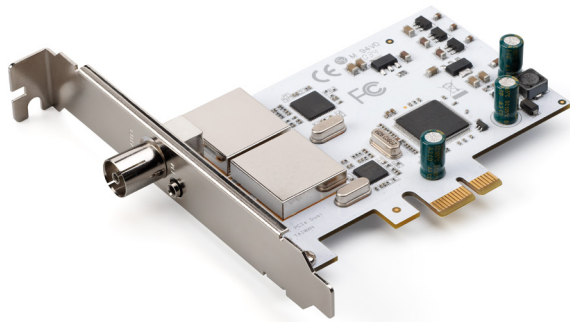

CINERGY T PCIe DUAL

PCI Express Dual DVB-T and DVB-C ontvanger

- PCIe Dual DVB-T / DVB-C ontvanger
- Neem een zender op terwijl u tegelijkertijd een ander kanaal bekijkt (Dual Tuner)
- Picture in Picture
- Digitale videorecorder
- Afstandsbediening en DVB-T staafantenne
- Direct opnemen en programmeren via EPG (Electronische Programma Gids)
- Teletekst, Live TV programma's pauzeren (Time shift)

De Cinergy T PCIe Dual is een moderne low profile inbouwoplossing voor uw PC voor de ontvangst van digitale TV (DVB-T – Digitenne – en DVB-C). Na inbouw in een vrij PCI Express slot heeft u twee apart aan te sturen tuners zodat u één zender kunt bekijken terwijl u tegelijkertijd een andere zender opneemt. Met de Cinergy T PCIe Dual ontvangt u digitale TV via binnenhuis of buitenhuis antenne. Verwonder u niet : het digitale signaal wordt door de dubbele interne tuner verdeeld via slechts één antenne aansluiting voor volledige dual tuner functionaliteit. Daarnaast kunt u de Cinergy T PCIe Dual aansluiten op uw digitale kabelaansluiting thuis voor de ontvangst van de vrij te ontvangen digitale kabel (DVB-C) zenders. Dankzij de meegeleverde afstandsbediening kunt u de kaart eenvoudig vanaf uw zetel bedienen.

De TERRATEC Home Cinema Basic software maakt van uw PC of HTPC een volwaardige TV en videorecorder en is bovendien zeer gebruiksvriendelijk. Met een druk op de knop kunt u een programma pauzeren of opnemen op uw harde schijf. Zo kunt u alle afleveringen van uw favoriete serie op DVD branden of archiveren op een (externe) harde schijf of netwerkschijf. Timeshift is een handige pauzeer functie van live programma's: Stel u kijkt op zondagavond naar de voetbalsamenvattingen en uw pizzakoerier brengt uw avondeten. Kunt snel met een druk op de pauze knop naar de voordeur zonder iets van de uitzending te hoeven missen. Met de ingebouwde elektronische programmagids (EPG) en Teletekst functie kunt u uw TV avond eenvoudig plannen.